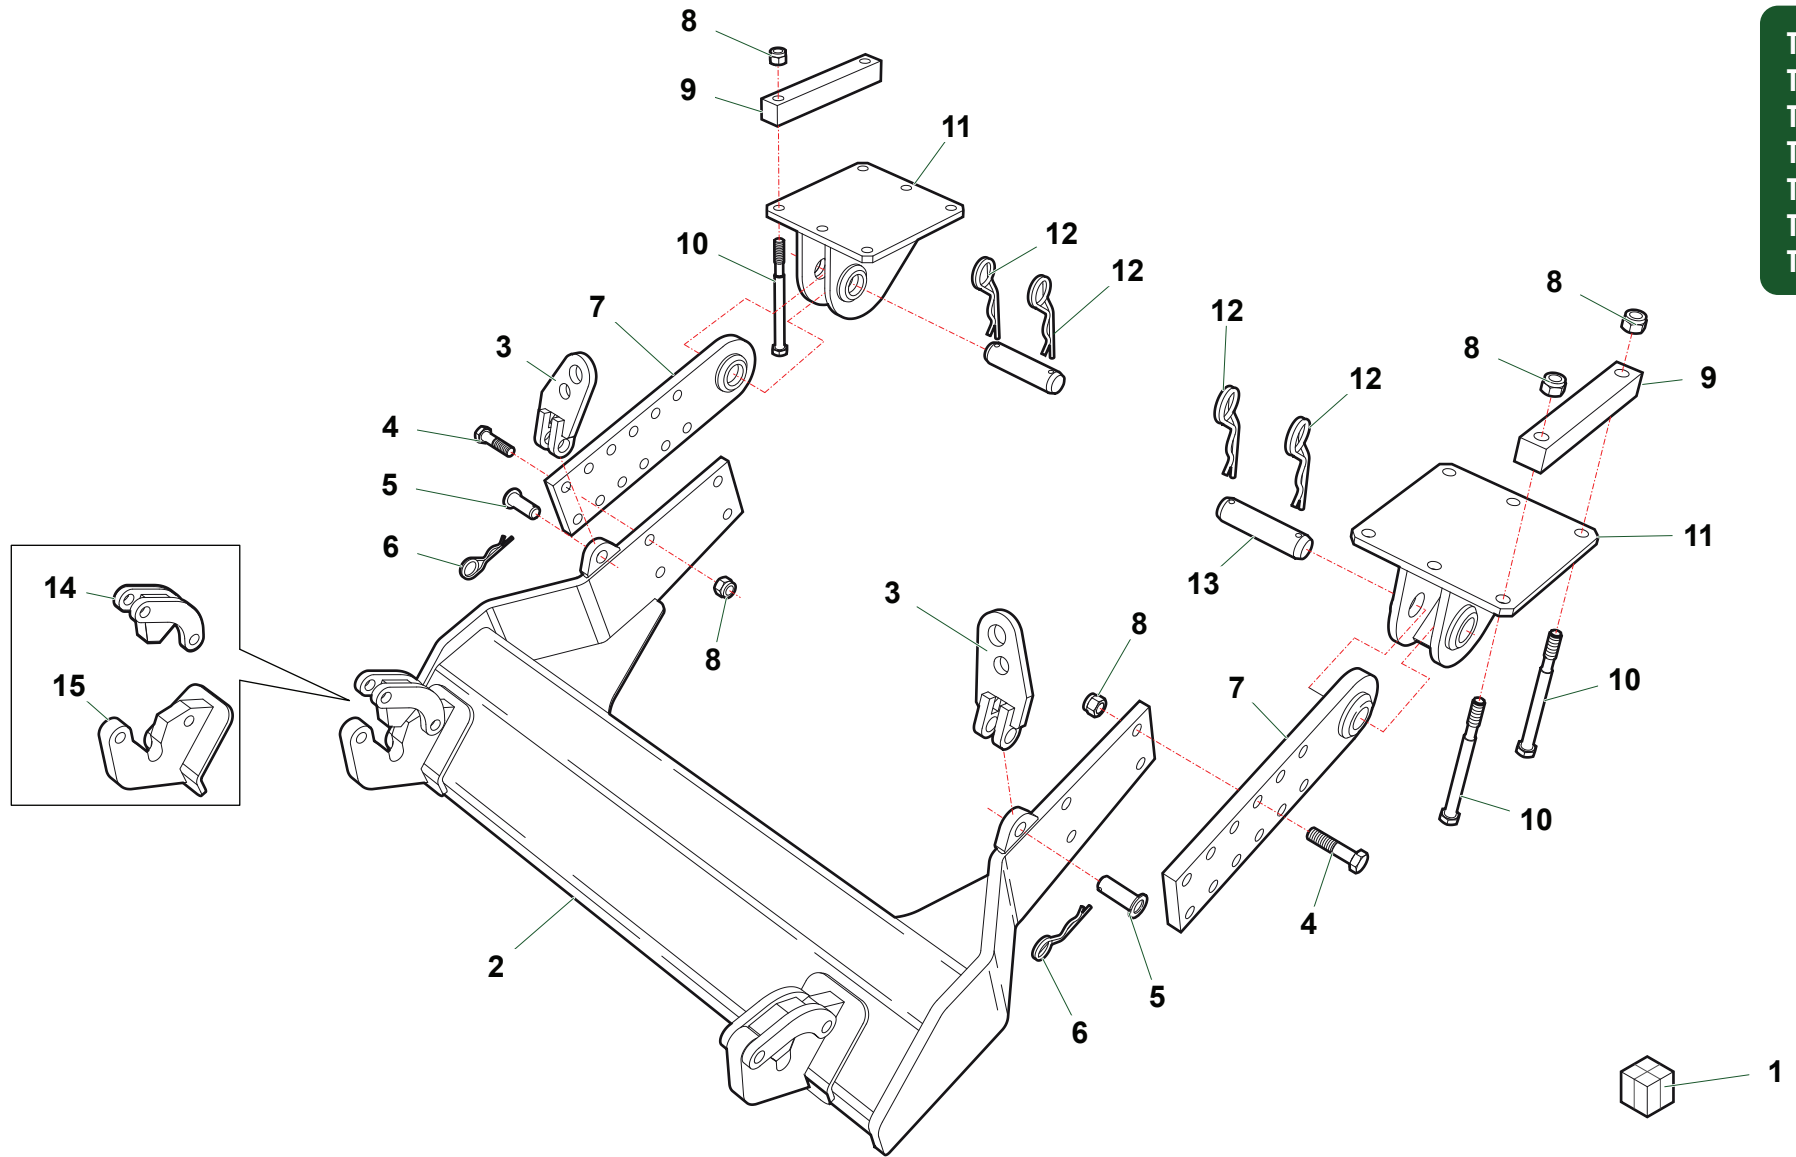

TSE (70Z)
TXV
TKD
TKP
TKZ
BSV
TKV
TSA
TV

TSE
TGA
TST
TP
TPE
TSE

V035

Nr	Code					Denominazione · Denomination · Bezeichnung · Denomination · Denominacion	Note
1	ATT/4	1				Kit · Kit · Ausstattung · Kit · Kit	
2	2301223	1				Tenditore · Stabilizer · Spanner · Tendeur · Tensor	
3	2301279	3				Perno · Pin · Zapfen · Axe · Perno	
4	3347000	1				Attacco · Linkage · Anschluss · Attelage · Ataque	
5	0306010Z	4				Vite · Bolt · Schraube · Vis · Tornillo	
6	0321009Z	4				Rondella · Washer · Scheibe · Rondelle · Arandela	
7	0310006	4				Dado · Nut · Mutter · Ecrou · Tuerca	
8	3347004	2				Rinforzo · Reinforcement · Verstaerkung · Renfort · Refuerzo	
9	TK8005/06	1				Kit · Kit · Ausstattung · Kit · Kit	
10	2301009	2				Tenditore · Stabilizer · Spanner · Tendeur · Tensor	
11	TST5017	1				Kit · Kit · Ausstattung · Kit · Kit	
12	2301001	2				Tirante · Connecting rod · Spannstange · Tige · Tirante	