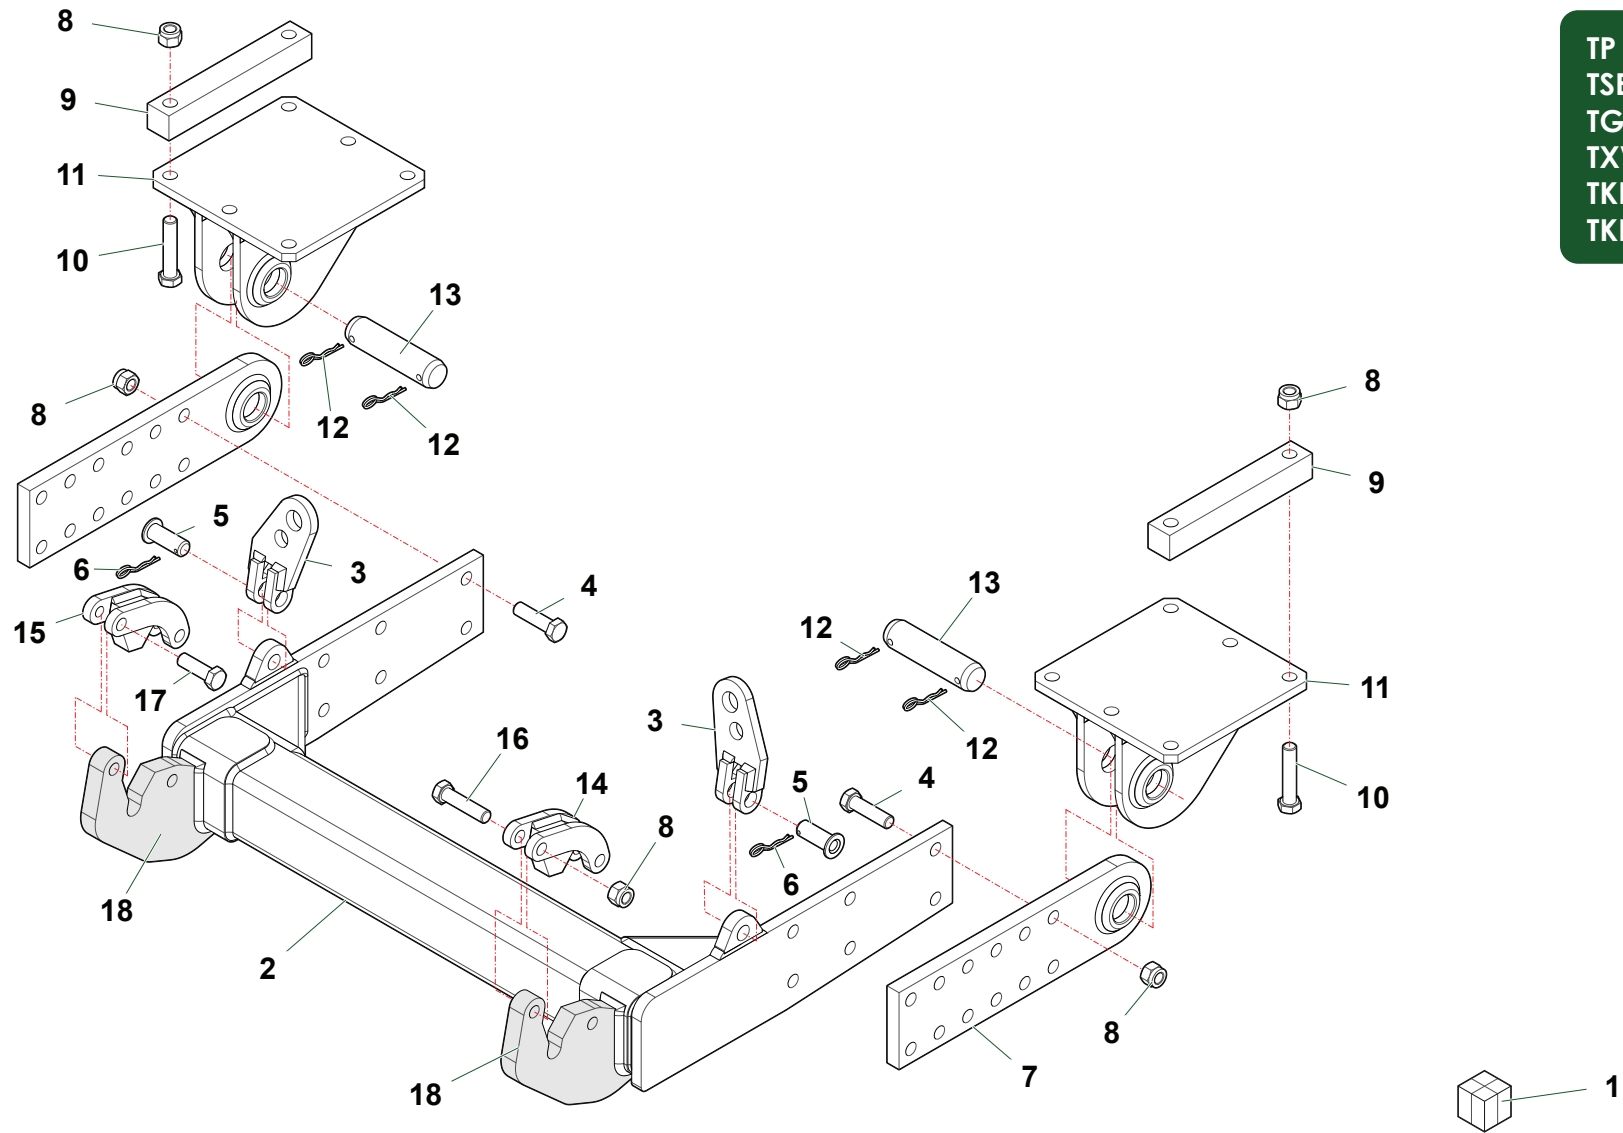

TP
TSE
TGA
TXV
TKD
TKP

V040

Nr	Code					Denominazione · Denomination · Bezeichnung · Denomination · Denominacion	Note
1	3349000	1				Kit · Kit · Ausstattung · Kit · Kit	
2	TK8090800	1				Attacco · Linkage · Anschluss · Attelage · Ataque	
3	TSN50090400	2				Snodo · Articulation · Gelenk · Articulation · Articulación	
4	0305008Z	8				Vite · Bolt · Schraube · Vis · Tornillo	
5	TSN50110500	2				Perno · Pin · Zapfen · Axe · Perno	
6	0340015	2				Copiglia · Split pin · Splint · Goupille · Pasador	
7	TK8090200	2				Staffa · Bracket · Pratzte · Etrier · Brida	
8	0310005	13				Dado · Nut · Mutter · Erou · Tuerca	
9	TK8091000	4				Staffa · Bracket · Pratzte · Etrier · Brida	
10	0305011Z	4				Vite · Bolt · Schraube · Vis · Tornillo	
11	TK8090300	2				Supporto · Bracket · Halterung · Support · Soporte	
12	0340017	4				Copiglia · Split pin · Splint · Goupille · Pasador	
13	TK8110800	2				Perno · Pin · Zapfen · Axe · Perno	
14	TK8090700	1				Staffa · Bracket · Pratzte · Etrier · Brida	
15	TK8091300	1				Staffa · Bracket · Pratzte · Etrier · Brida	
16	0305010Z	1				Vite · Bolt · Schraube · Vis · Tornillo	
17	0305007Z	1				Vite · Bolt · Schraube · Vis · Tornillo	
18	TK8090985	2				Gancio · Hook · Haken · Crochet · Gancho