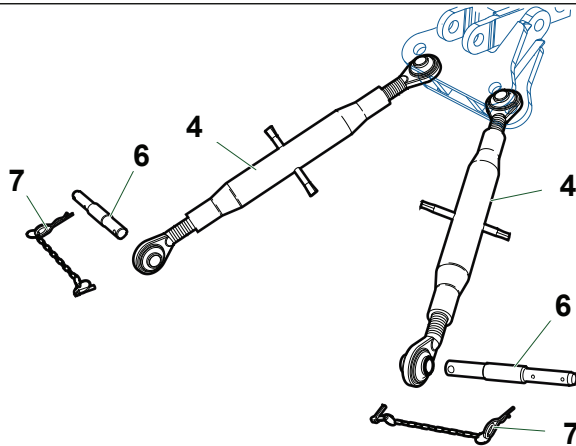

TP
TPE
TSE
TGA(50-58)

1

TP
TPE
TSE
TGA(50-58)

12

TM
TGA46

3

TP
TPE
TSE
TGA(50-58)

10

TA
TD

5

TA
TD
TM
TGA46

8