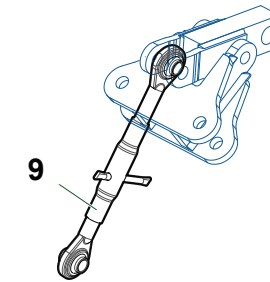

TP
TPE
TSE
TGA(50-58)

1

TP
TPE
TSE
TGA(50-58)

12

TM
TGA46

3

TP
TPE
TSE
TGA(50-58)

10

TA
TD

5

TA
TD
TM
TGA46

8