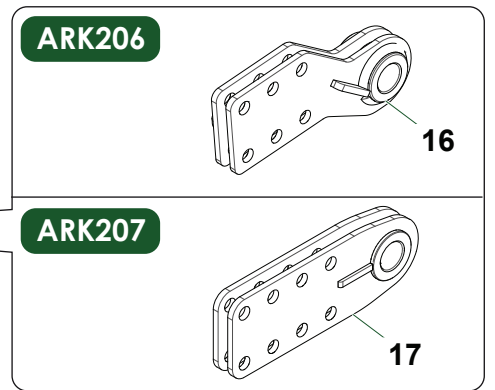

ARK201

ARK202

ARK204

ARK205

ARK208

ARK206

ARK207

Nr	Code					Denominazione · Denomination · Bezeichnung · Denomination · Denominacion	Note
1	ARK200	1				Kit · Kit · Ausstattung · Kit · Kit	
2	ARK2090100	1				Attacco · Linkage · Anschluss · Attelage · Ataque	
3	ARK2090200	2				Staffa · Bracket · Pratzte · Etrier · Brida	
4	ARK2110100	2				Perno · Pin · Zapfen · Axe · Perno	
5	031B007Z	2				Rondella · Washer · Scheibe · Rondelle · Arandela	
6	0343003Z	2				Vite · Bolt · Schraube · Vis · Tornillo	
7	0305007Z	8				Vite · Bolt · Schraube · Vis · Tornillo	
8	0310005	8				Dado · Nut · Mutter · Ecrou · Tuerca	
9	TKV65110100	2				Perno · Pin · Zapfen · Axe · Perno	
10	031B006Z	2				Rondella · Washer · Scheibe · Rondelle · Arandela	
11	0342004Z	2				Vite · Bolt · Schraube · Vis · Tornillo	
12	0324017	8				Seeger · Circlip · Seeger · Seeger · Seeger	
13	ARK2110200	4				Perno · Pin · Zapfen · Axe · Perno	
14	ARK2130100	2				Nottolino · Strinking roller · Sperrzahn · Cliquet · Trinquete	
15	ARK2120100	2				Staffa · Bracket · Pratzte · Etrier · Brida	
16	ARK2090300	2				Staffa · Bracket · Pratzte · Etrier · Brida	
17	ARK2090700	2				Staffa · Bracket · Pratzte · Etrier · Brida	

ARK201

ARK202

Nr	Code					Denominazione · Denomination · Bezeichnung · Denomination · Denominacion	Note
1	ARK2200100	2				Attacco · Linkage · Anschluss · Attelage · Ataque	
2	ARK2200200	4				Staffa · Bracket · Pratzte · Etrier · Brida	
3	0306021Z	8				Vite · Bolt · Schraube · Vis · Tornillo	
4	ARK2200300	2				Attacco · Linkage · Anschluss · Attelage · Ataque	
5	0304008Z	12				Vite · Bolt · Schraube · Vis · Tornillo	
6	ARK2120200	2				Snodo · Articulation · Gelenk · Articulation · Articulación	