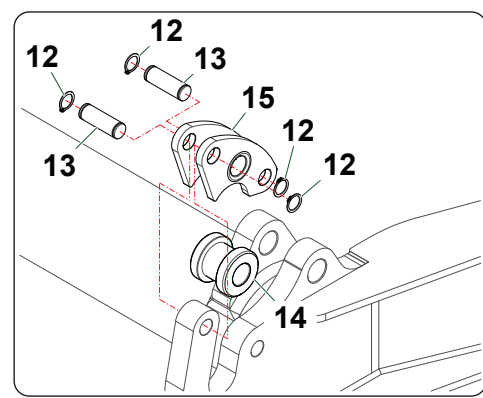

ARK201

ARK202

ARK204

ARK205

ARK208

ARK206

ARK207

Nr	Code					Denominazione · Denomination · Bezeichnung · Denomination · Denominacion	Note
1	ARK200	1				Kit · Kit · Ausstattung · Kit · Kit	
2	ARK2090100	1				Attacco · Linkage · Anschluss · Attelage · Ataque	
3	ARK2090200	2				Staffa · Bracket · Pratzte · Etrier · Brida	
4	ARK2110100	2				Perno · Pin · Zapfen · Axe · Perno	
5	031B007Z	2				Rondella · Washer · Scheibe · Rondelle · Arandela	
6	0343003Z	2				Vite · Bolt · Schraube · Vis · Tornillo	
7	0305007Z	8				Vite · Bolt · Schraube · Vis · Tornillo	
8	0310005	8				Dado · Nut · Mutter · Ecrou · Tuerca	
9	TKV65110100	2				Perno · Pin · Zapfen · Axe · Perno	
10	031B006Z	2				Rondella · Washer · Scheibe · Rondelle · Arandela	
11	0342004Z	2				Vite · Bolt · Schraube · Vis · Tornillo	
12	0324017	8				Seeger · Circlip · Seeger · Seeger · Seeger	
13	ARK2110200	4				Perno · Pin · Zapfen · Axe · Perno	
14	ARK2130100	2				Nottolino · Strinking roller · Sperrzahn · Cliquet · Trinquete	
15	ARK2120100	2				Staffa · Bracket · Pratzte · Etrier · Brida	
16	ARK2090300	2				Staffa · Bracket · Pratzte · Etrier · Brida	
17	ARK2090700	2				Staffa · Bracket · Pratzte · Etrier · Brida	