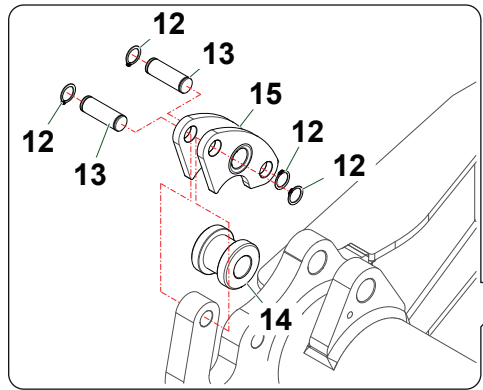

ARK201

ARK202

ARK204

ARK205

ARK208

ARK206

ARK207

Nr	Code					Denominazione · Denomination · Bezeichnung · Denomination · Denominacion	Note
1	ARK200	1				Kit · Kit · Ausstattung · Kit · Kit	
2	ARK2090100	1				Attacco · Linkage · Anschluss · Attelage · Ataque	
3	ARK2090200	2				Staffa · Bracket · Pratzte · Etrier · Brida	
4	ARK2110100	2				Perno · Pin · Zapfen · Axe · Perno	
5	031B007Z	2				Rondella · Washer · Scheibe · Rondelle · Arandela	
6	0343003Z	2				Vite · Bolt · Schraube · Vis · Tornillo	
7	0305007Z	8				Vite · Bolt · Schraube · Vis · Tornillo	
8	0310005	8				Dado · Nut · Mutter · Ecrou · Tuerca	
9	TKV65110100	2				Perno · Pin · Zapfen · Axe · Perno	
10	031B006Z	2				Rondella · Washer · Scheibe · Rondelle · Arandela	
11	0342004Z	2				Vite · Bolt · Schraube · Vis · Tornillo	
12	0324017	8				Seeger · Circlip · Seeger · Seeger · Seeger	
13	ARK2110200	4				Perno · Pin · Zapfen · Axe · Perno	
14	ARK2130100	2				Nottolino · Strinking roller · Sperrzahn · Cliquet · Trinquete	
15	ARK2120100	2				Staffa · Bracket · Pratzte · Etrier · Brida	
16	ARK2090300	2				Staffa · Bracket · Pratzte · Etrier · Brida	
17	ARK2090700	2				Staffa · Bracket · Pratzte · Etrier · Brida	