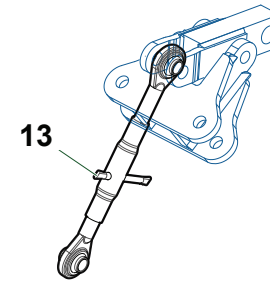

TP
TPE
TSE
TGA(50-58)

1

TP
TPE
TSE
TGA(50-58)

12