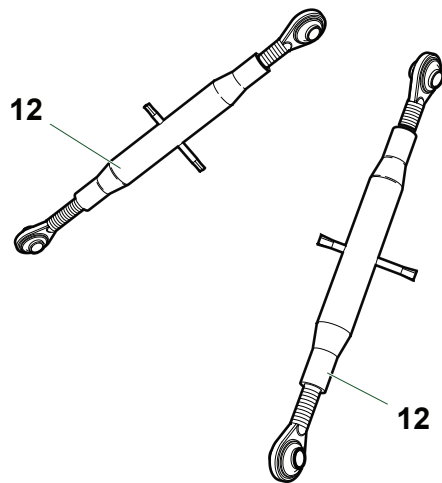

TSE (70Z)
TXV
TKD
TKP
TKZ
BSV
TKV
TSA
TV

TSE
TGA
TST
TP
TPE
TSE

V035