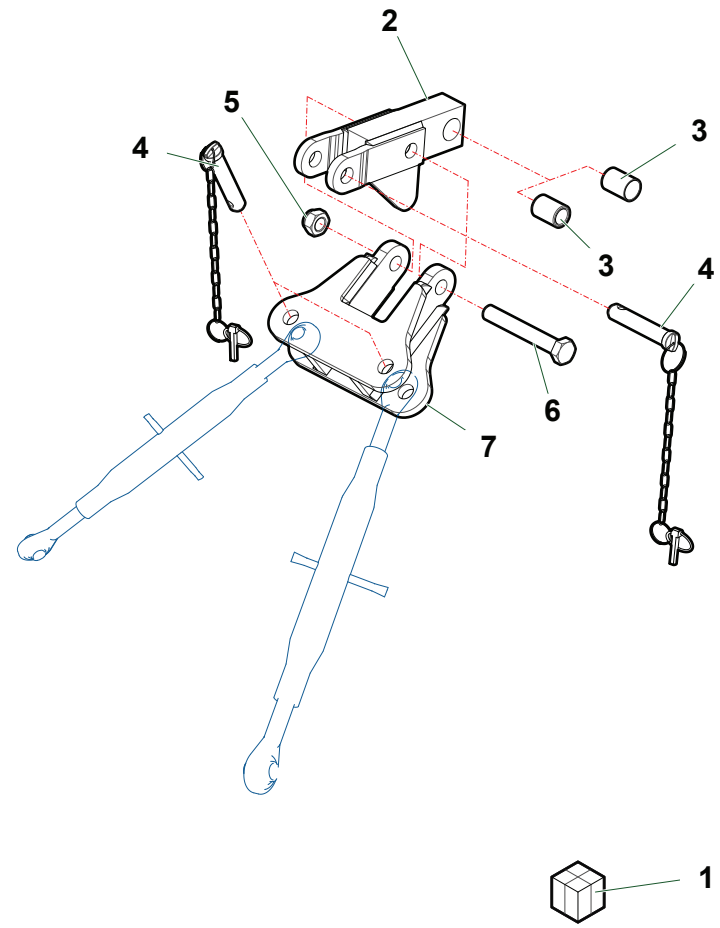

TM
TGA
TP
TPE