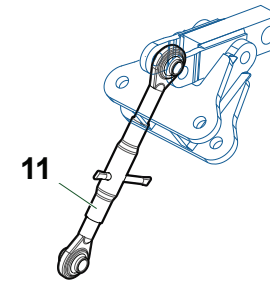

TM
TGA46

3

TP
TPE
TSE
TGA(50-58)

10