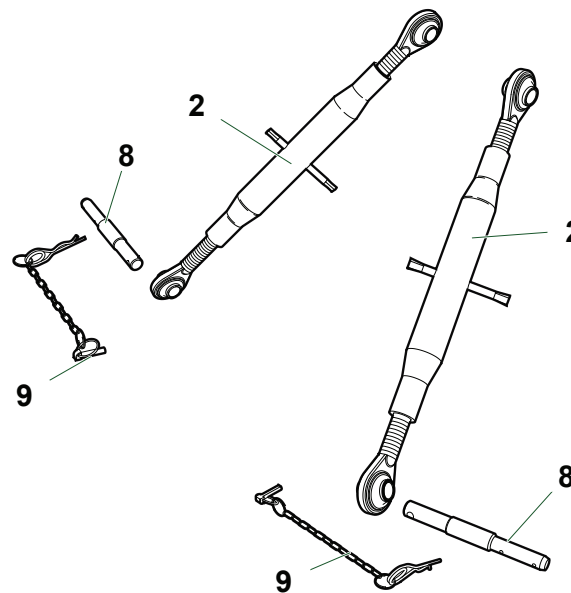

TM
TGA46

TA
TD