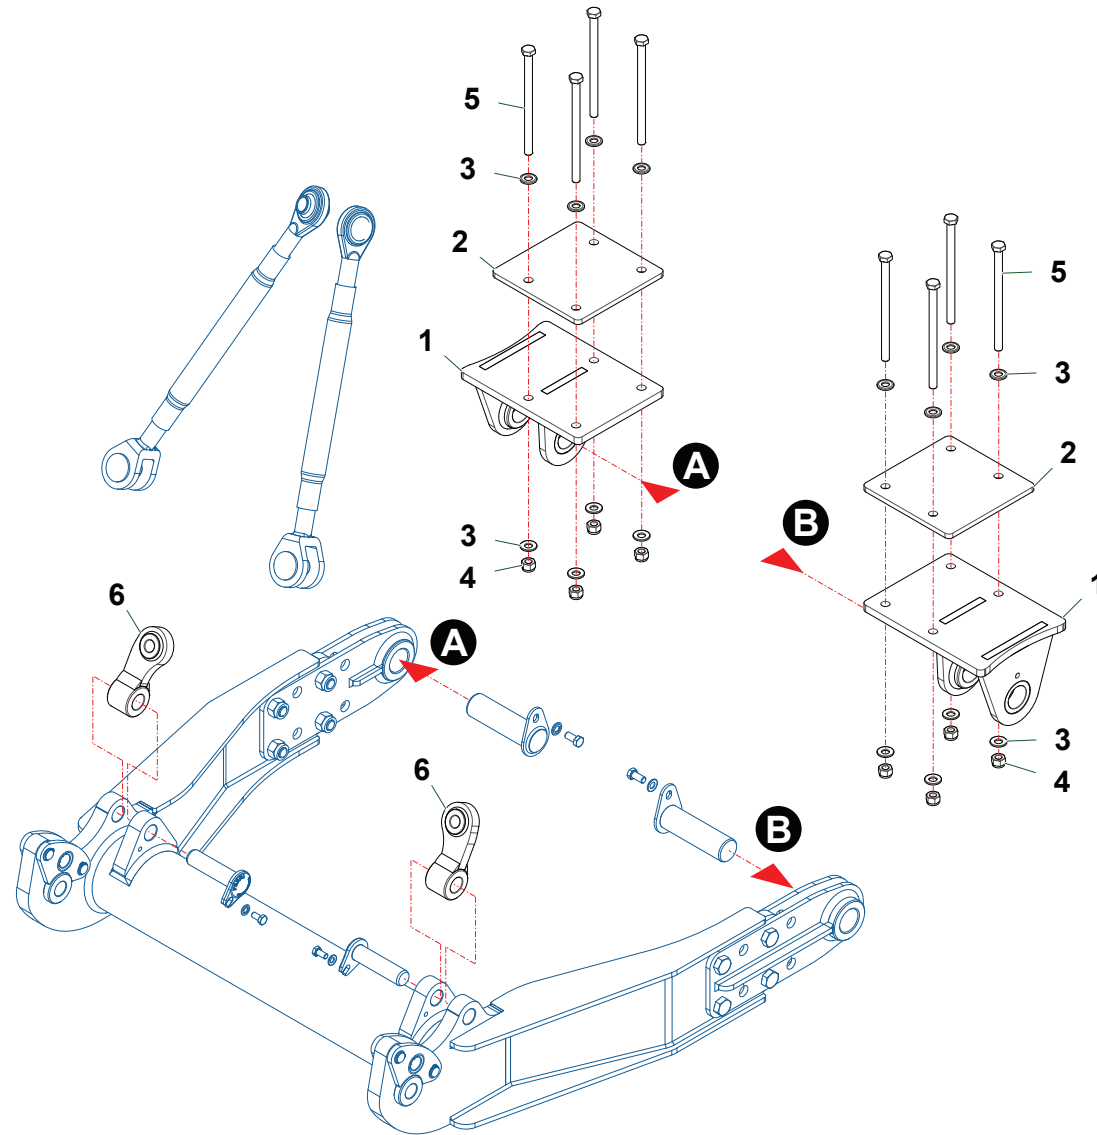

ARK208

V075

Nr	Code					Denominazione · Denomination · Bezeichnung · Denomination · Denominacion	Note
1	ARK2201100	2				Attacco · Linkage · Anschluss · Attelage · Ataque	
2	ARK2201103	2				Spessore · Shimset · Spurscheibe · Epaisseur · Espesor	
3	031B001Z	16				Rondella · Washer · Scheibe · Rondelle · Arandela	
4	0310008	8				Dado · Nut · Mutter · Ecrou · Tuerca	
5	0341022Z	8				Vite · Bolt · Schraube · Vis · Tornillo	
6	ARK2120500	2				Snodo · Articulation · Gelenk · Articulation · Articulación