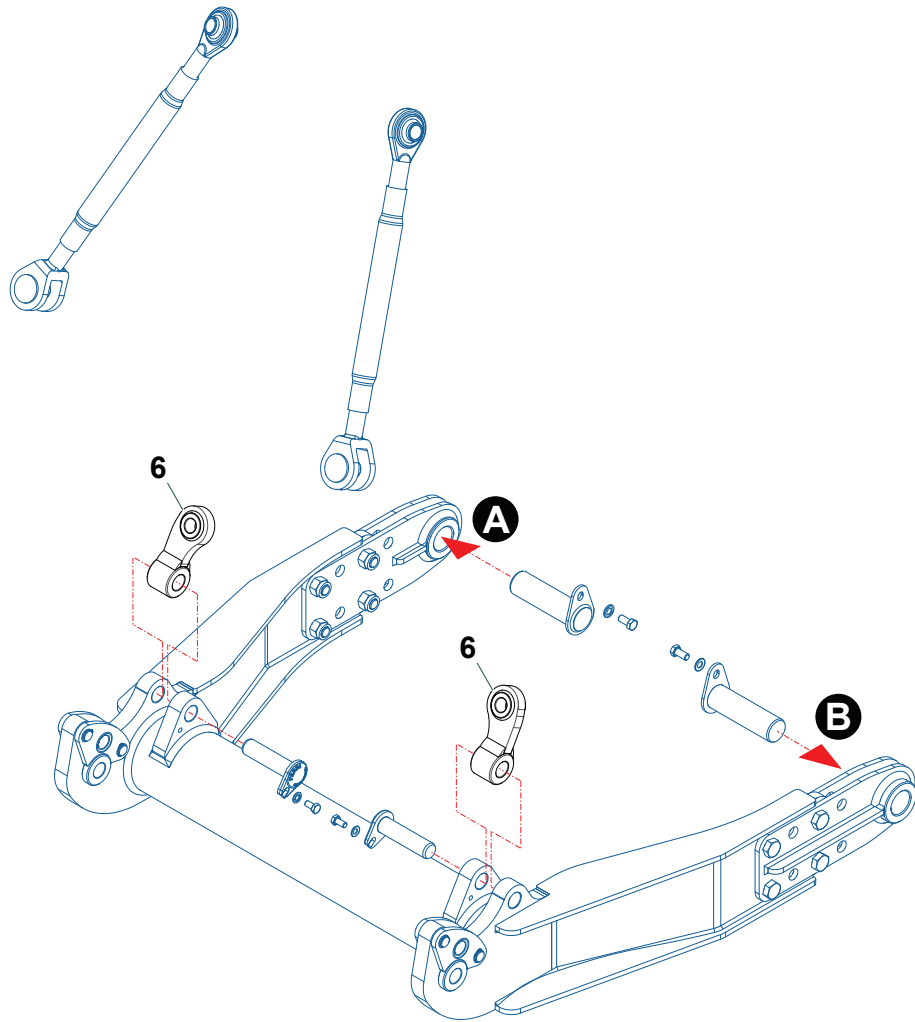

ARK201

ARK202

ARK204

ARK205

ARK208

ARK206

ARK207

Nr	Code					Denominazione · Denomination · Bezeichnung · Denomination · Denominacion	Note
1	ARK200	1				Kit · Kit · Ausstattung · Kit · Kit	
2	ARK2090100	1				Attacco · Linkage · Anschluss · Attelage · Ataque	
3	ARK2090200	2				Staffa · Bracket · Pratzte · Etrier · Brida	
4	ARK2110100	2				Perno · Pin · Zapfen · Axe · Perno	
5	031B007Z	2				Rondella · Washer · Scheibe · Rondelle · Arandela	
6	0343003Z	2				Vite · Bolt · Schraube · Vis · Tornillo	
7	0305007Z	8				Vite · Bolt · Schraube · Vis · Tornillo	
8	0310005	8				Dado · Nut · Mutter · Ecrou · Tuerca	
9	TKV65110100	2				Perno · Pin · Zapfen · Axe · Perno	
10	031B006Z	2				Rondella · Washer · Scheibe · Rondelle · Arandela	
11	0342004Z	2				Vite · Bolt · Schraube · Vis · Tornillo	
12	0324017	8				Seeger · Circlip · Seeger · Seeger · Seeger	
13	ARK2110200	4				Perno · Pin · Zapfen · Axe · Perno	
14	ARK2130100	2				Nottolino · Strinking roller · Sperrzahn · Cliquet · Trinquete	
15	ARK2120100	2				Staffa · Bracket · Pratzte · Etrier · Brida	
16	ARK2090300	2				Staffa · Bracket · Pratzte · Etrier · Brida	
17	ARK2090700	2				Staffa · Bracket · Pratzte · Etrier · Brida	