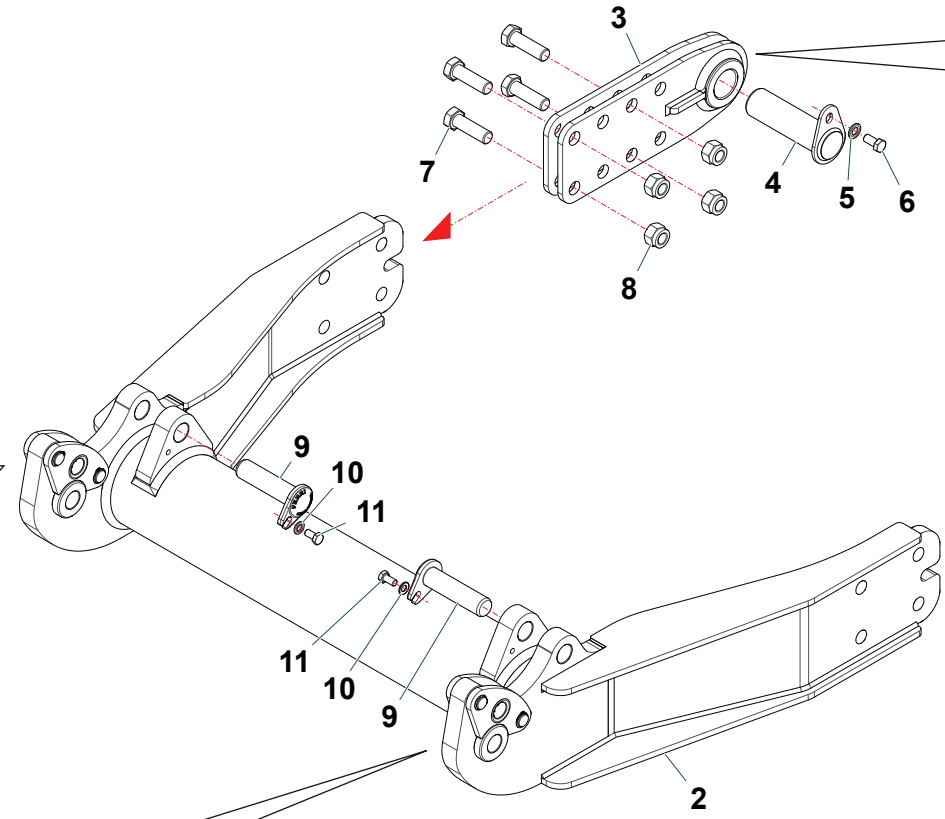

ARK201

ARK202

ARK204

ARK205

ARK208

ARK206

ARK207

Nr	Code					Denominazione · Denomination · Bezeichnung · Denomination · Denominacion	Note
1	ARK200	1				Kit · Kit · Ausstattung · Kit · Kit	
2	ARK2090100	1				Attacco · Linkage · Anschluss · Attelage · Ataque	
3	ARK2090200	2				Staffa · Bracket · Pratzte · Etrier · Brida	
4	ARK2110100	2				Perno · Pin · Zapfen · Axe · Perno	
5	031B007Z	2				Rondella · Washer · Scheibe · Rondelle · Arandela	
6	0343003Z	2				Vite · Bolt · Schraube · Vis · Tornillo	
7	0305007Z	8				Vite · Bolt · Schraube · Vis · Tornillo	
8	0310005	8				Dado · Nut · Mutter · Ecrou · Tuerca	
9	TKV65110100	2				Perno · Pin · Zapfen · Axe · Perno	
10	031B006Z	2				Rondella · Washer · Scheibe · Rondelle · Arandela	
11	0342004Z	2				Vite · Bolt · Schraube · Vis · Tornillo	
12	0324017	8				Seeger · Circlip · Seeger · Seeger · Seeger	
13	ARK2110200	4				Perno · Pin · Zapfen · Axe · Perno	
14	ARK2130100	2				Nottolino · Strinking roller · Sperrzahn · Cliquet · Trinquete	
15	ARK2120100	2				Staffa · Bracket · Pratzte · Etrier · Brida	
16	ARK2090300	2				Staffa · Bracket · Pratzte · Etrier · Brida	
17	ARK2090700	2				Staffa · Bracket · Pratzte · Etrier · Brida	